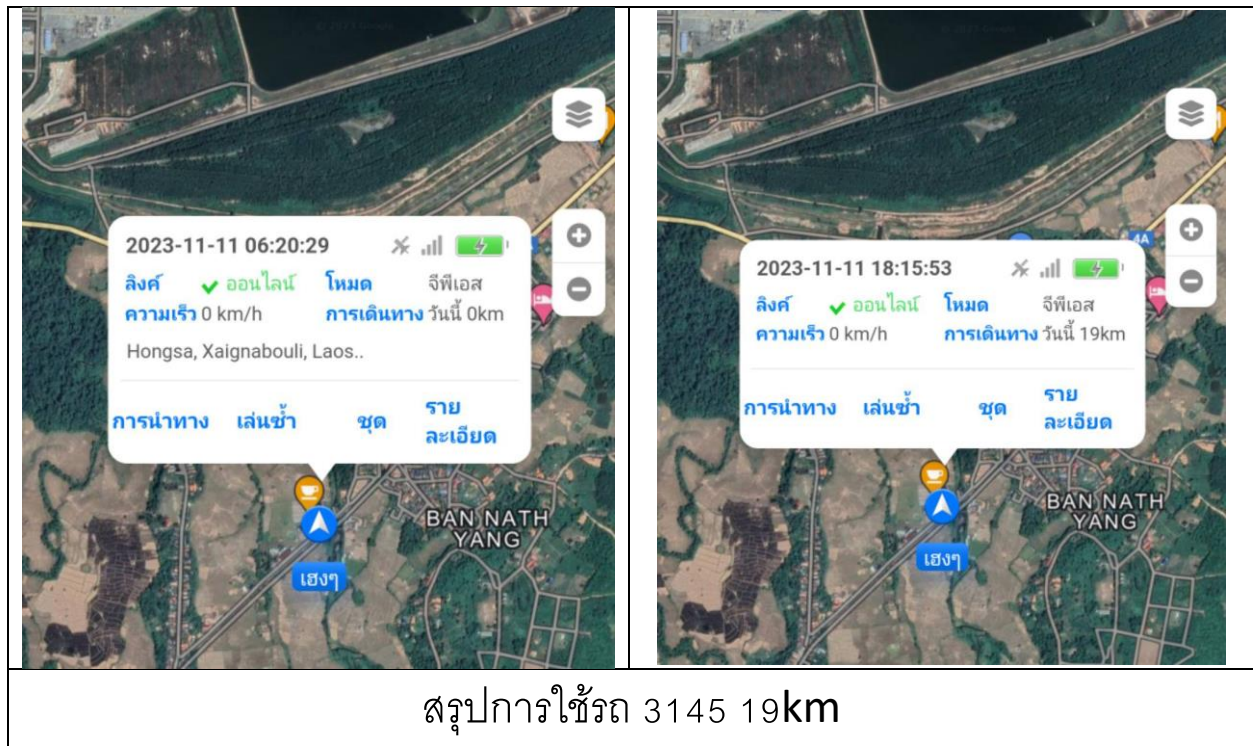

Daily Report

แผนก Store

1.สรุปการใช้รถประจำวัน

สรุปการใช้รถ 2956 25km

สรุปการใช้รถ 8516 วันนี้ไม่ได้ใช้งาน