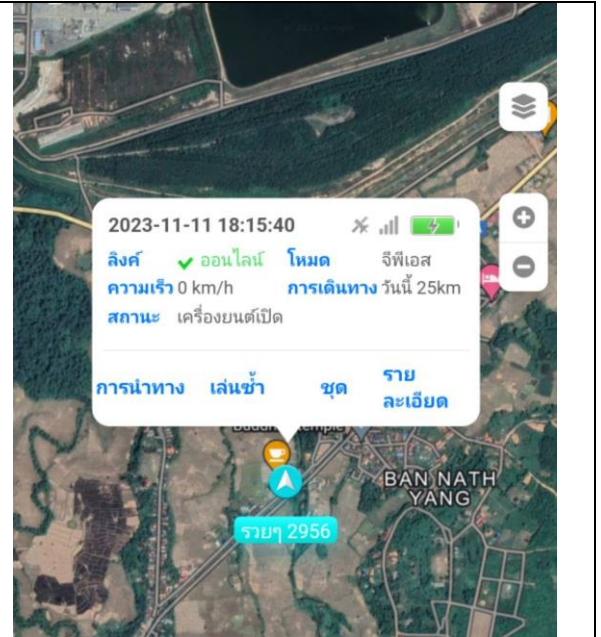

Daily Report

แผนก Store

1.สรุปการใช้รถประจำวัน

สรุปการใช้รถ 2956 25km

สรุปการใช้รถ 8516 วันนี้ไม่ได้ใช้งาน