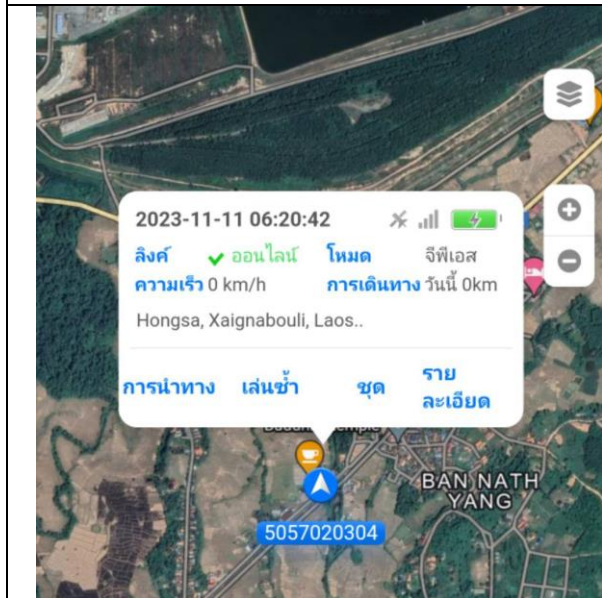

Daily Report

แผนก Store

1.สรุปการใช้รถประจำวัน

สรุปการใช้รถ 2956 25km

สรุปการใช้รถ 8516 วันนี้ไม่ได้ใช้งาน