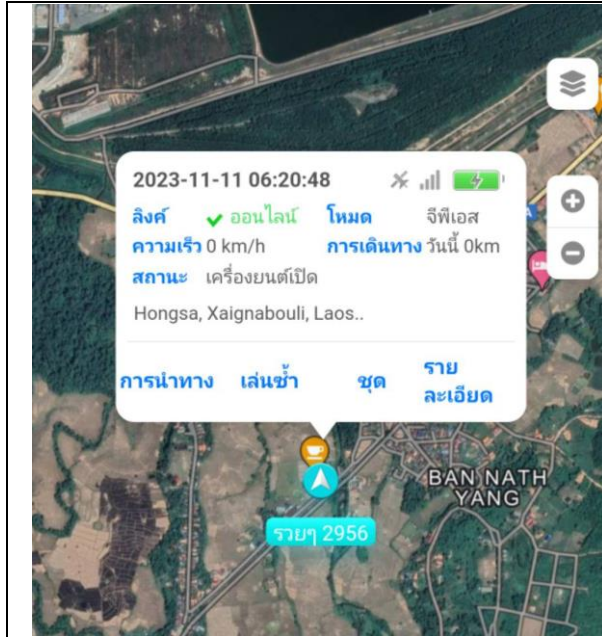

Daily Report

แผนก Store

1.สรุปการใช้รถประจำวัน

สรุปการใช้รถ 2956 25km

สรุปการใช้รถ 8516 วันนี้ไม่ได้ใช้งาน